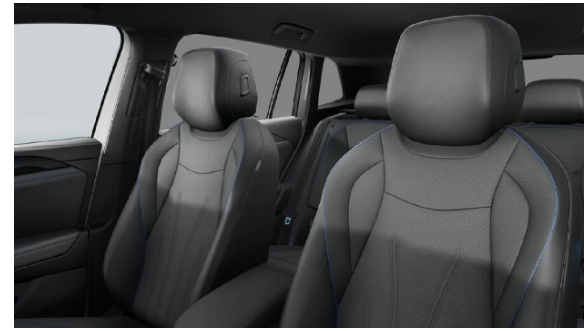

Soul Black - Varena Leather (Package WL1)
Soul Black (ZN)
Optional - / R-Line & R-Line 75